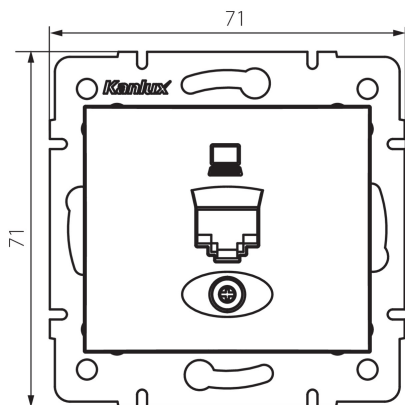

24989 DOMO 01-1390-030 pe

Dátová zásuvka jednotlivá (RJ45Cat 5e Jack)

5905339249890

VŠEOBECNÉ ÚDAJE:

Farba: perleťovo biela

Miesto montáže: na zabudovanie do steny

Šírka [mm]: 71

Výška [mm]: 71

Priemer montážnej krabice: 60

Počet zásuviek: 1

TECHNICKÉ PARAMETRE:

Materiál: PC

Typ zásuvky: dátová zásuvka rj45 cat 5e

Plast: PC

Stupeň IP: 20

LOGISTICKÉ ÚDAJE:

Spôsob balenia: 10

Počet kusov v druhom balení: 10

Počet kusov v hromadnom balení: 120

Čistá kusová hmotnosť [g]: 56

Gramáž [g]: 68.58

Dĺžka kusového balenia [cm]: 10

Šírka kusového balenia [cm]: 4

Výška kusového balenia [cm]: 14

Hmotnosť kartónu [kg]: 8.2296

Šírka kartónu [cm]: 25.5

Výška kartónu [cm]: 32

Dĺžka kartónu [cm]: 44

Objem kartónu [m³]: 0.035904