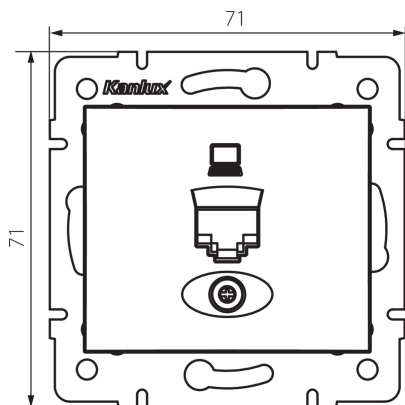

24990 DOMO 01-1400-030 pe

Dátová zásuvka jednotlivá (RJ45Cat 6 Jack)

5905339249906

VŠEOBECNÉ ÚDAJE:

Farba: perleťovo biela

Miesto montáže: na zabudovanie do steny

Šírka [mm]: 71

Výška [mm]: 71

Priemer montážnej krabice: 60

Počet zásuviek: 1

TECHNICKÉ PARAMETRE:

Materiál: PC

Typ zásuvky: dátová zásuvka rj45 cat 6

Plast: PC

Stupeň IP: 20

LOGISTICKÉ ÚDAJE:

Spôsob balenia: 10

Počet kusov v druhom balení: 10

Počet kusov v hromadnom balení: 120

Čistá kusová hmotnosť [g]: 56

Gramáž [g]: 68.58

Dĺžka kusového balenia [cm]: 9

Šírka kusového balenia [cm]: 4

Výška kusového balenia [cm]: 13

Hmotnosť kartónu [kg]: 8.2296

Šírka kartónu [cm]: 25.5

Výška kartónu [cm]: 32

Dĺžka kartónu [cm]: 44

Objem kartónu [m³]: 0.035904

DODATOČNÉ INFORMÁCIE:

- Certifikát PZH: Číslo HK / K / 1046/01/2017, platný do 20.12.2022