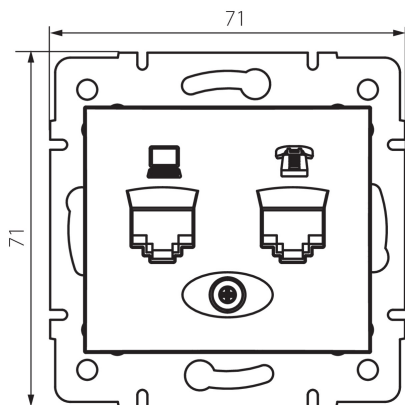

24993 DOMO 01-1430-030 pe

Dátová a telefónna zásuvka (RJ45 Cat 5e+RJ11)

5905339249937

VŠEOBECNÉ ÚDAJE:

Farba: perleťovo biela

Miesto montáže: na zabudovanie do steny

Šírka [mm]: 71

Výška [mm]: 71

Priemer montážnej krabice: 60

Počet zásuviek: 2

TECHNICKÉ PARAMETRE:

Materiál: PC

Typ zásuvky: dátová a telefónna rj45 cat 5e; rj11

Plast: PC

Stupeň IP: 20

LOGISTICKÉ ÚDAJE:

Spôsob balenia: 10

Počet kusov v druhom balení: 10

Počet kusov v hromadnom balení: 120

Čistá kusová hmotnosť [g]: 64

Gramáž [g]: 76.67

Dĺžka kusového balenia [cm]: 9

Šírka kusového balenia [cm]: 5

Výška kusového balenia [cm]: 13

Hmotnosť kartónu [kg]: 9.2004

Šírka kartónu [cm]: 25.5

Výška kartónu [cm]: 32

Dĺžka kartónu [cm]: 44

Objem kartónu [m³]: 0.035904

DODATOČNÉ INFORMÁCIE:

- Certifikát PZH: Číslo HK / K / 1046/01/2017, platný do 20.12.2022