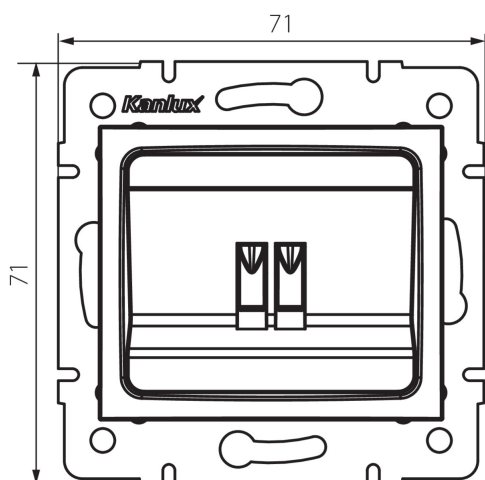

24995 DOMO 01-1450-030 pe

Reproduktorová zásuvka jednonásobná

5905339249951

VŠEOBECNÉ ÚDAJE:

Farba: perleťovo biela

Miesto montáže: na zabudovanie do steny

Šírka [mm]: 71

Výška [mm]: 71

Priemer montážnej krabice: 60

Počet zásuviek: 1

TECHNICKÉ PARAMETRE:

Materiál: PC

Typ zásuvky: samostatný reproduktor

Plast: PC

Stupeň IP: 20

LOGISTICKÉ ÚDAJE:

Spôsob balenia: 10

Počet kusov v druhom balení: 10

Počet kusov v hromadnom balení: 120

Čistá kusová hmotnosť [g]: 58

Gramáž [g]: 70.5

Dĺžka kusového balenia [cm]: 10

Šírka kusového balenia [cm]: 4

Výška kusového balenia [cm]: 14

Hmotnosť kartónu [kg]: 8.46

Šírka kartónu [cm]: 25.5

Výška kartónu [cm]: 32

Dĺžka kartónu [cm]: 44

Objem kartónu [m³]: 0.035904