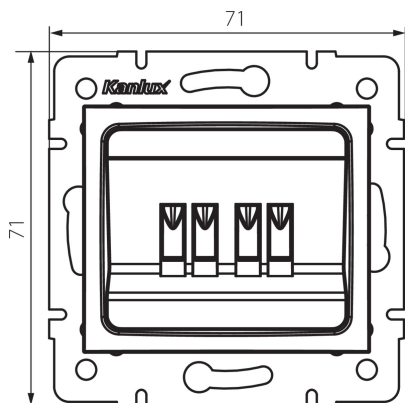

24996 DOMO 01-1820-030 pe

Reproduktorová zásuvka dvojitá

5905339249968

VŠEOBECNÉ ÚDAJE:

Farba: perleťovo biela

Miesto montáže: na zabudovanie do steny

Šírka [mm]: 71

Výška [mm]: 71

Priemer montážnej krabice: 60

Počet zásuviek: 2

TECHNICKÉ PARAMETRE:

Materiál: PC

Plast: PC

Stupeň IP: 20

LOGISTICKÉ ÚDAJE:

Spôsob balenia: 10

Počet kusov v druhom balení: 10

Počet kusov v hromadnom balení: 120

Čistá kusová hmotnosť [g]: 66

Gramáž [g]: 78.5

Dĺžka kusového balenia [cm]: 10

Šírka kusového balenia [cm]: 4

Výška kusového balenia [cm]: 14

Hmotnosť kartónu [kg]: 9.42

Šírka kartónu [cm]: 25.5

Výška kartónu [cm]: 32

Dĺžka kartónu [cm]: 44

Objem kartónu [m³]: 0.035904

DODATOČNÉ INFORMÁCIE:

- Certifikát PZH: Číslo HK / K / 1046/01/2017, platný do 20.12.2022