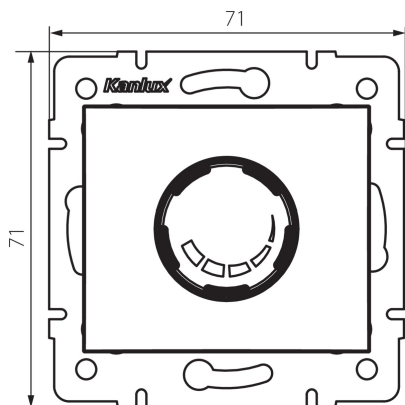

### VŠEOBECNÉ ÚDAJE:

**Farba:** šampanská

**Miesto montáže:** na zabudovanie do steny

**Miesto používania:** vo vnútri

**Šírka [mm]:** 71

**Výška [mm]:** 71

**Priemer montážnej krabice:** 60

**Typ pripojenia:** skrutková svorkovnica

**Typ svorky:** skrutková svorka

**Plast:** PC

**Stupeň IP:** 20