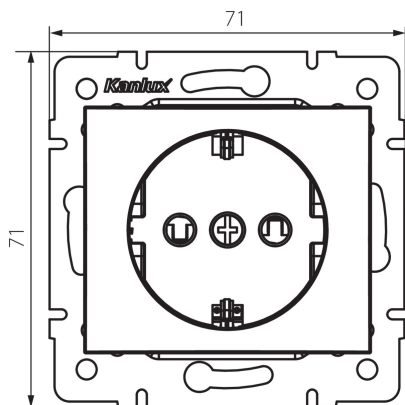

25029 DOMO 01-1240-150 sz

Samostatná zásuvka Schuko s ochranou kontaktov

5905339250292

VŠEOBECNÉ ÚDAJE:

Farba: šampanská

Miesto montáže: na zabudovanie do steny

Ochrana kontaktov: áno

Šírka [mm]: 71

Výška [mm]: 71

Priemer montážnej krabice: 60

Montážna hĺbka: 25

Počet zásuviek: 1

TECHNICKÉ PARAMETRE:

Menovité napätie [V]: 250 AC

Menovitý prúd [A]: 16

Trieda ochrany proti zásahu el. prúdom: I

Materiál: PC

Materiál kontaktov: CuSn94

Typ uzemnenia: typ F

Typ svorky: skrutková svorka

Plast: PC

Stupeň IP: 20

LOGISTICKÉ ÚDAJE:

Spôsob balenia: 10

Hmotnosť kartónu [kg]: 10.08

Šírka kartónu [cm]: 26.5

Výška kartónu [cm]: 32

Dĺžka kartónu [cm]: 44

Objem kartónu [m³]: 0.037312

25029 DOMO 01-1240-150 sz

Samostatná zásuvka Schuko s ochranou kontaktov