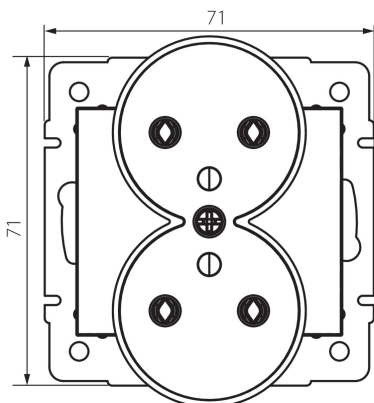

25032 DOMO 01-1253-150 sz

Dvojitá francúzska zásuvka s uzemnením

5905339250322

VŠEOBECNÉ ÚDAJE:

Farba: šampanská

Miesto montáže: na zabudovanie do steny

Šírka [mm]: 71

Výška [mm]: 71

Priemer montážnej krabice: 60

Montážna hĺbka: 25

Počet zásuviek: 2

TECHNICKÉ PARAMETRE:

Menovité napätie [V]: 250 AC

Menovitý prúd [A]: 16

Trieda ochrany proti zásahu el. prúdom: I

Materiál: PC

Materiál kontaktov: CuSn94

Typ uzemnenia: typ E

Typ svorky: skrutková svorka

Plast: PC

Stupeň IP: 20

LOGISTICKÉ ÚDAJE:

Spôsob balenia: 10

Počet kusov v druhom balení: 10

Šírka kartónu [cm]: 25.5

Výška kartónu [cm]: 32

Dĺžka kartónu [cm]: 44

Objem kartónu [m³]: 0.035904

25032 DOMO 01-1253-150 sz

Dvojitá francúzska zásuvka s uzemnením

DODATOČNÉ INFORMÁCIE:

- Certifikát PZH: Číslo HK/K/1046/01/2017, platný do 20.12.2022