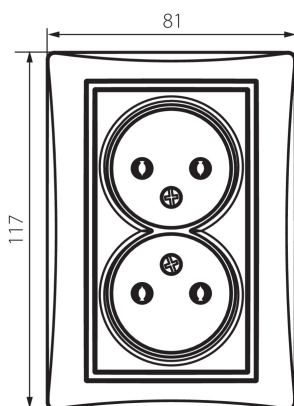

## 25036 DOMO 01-1280-150 sz

Dvojitá zásuvka pre bez uzemnenia, kompletná

5905339250360

Nie je určené pre CZ / SK trh.

### VŠEOBECNÉ ÚDAJE:

**Farba:** šampanská  
**Miesto montáže:** na zabudovanie do steny  
**Šírka [mm]:** 81  
**Výška [mm]:** 110  
**Priemer montážnej krabice:** 68  
**Montážna hĺbka:** 25  
**Počet zásuviek:** 2

### TECHNICKÉ PARAMETRE:

**Menovité napätie [V]:** 250 AC  
**Menovitý prúd [A]:** 16  
**Trieda ochrany proti zásahu el. prúdom:** II  
**Materiál:** PC  
**Materiál kontaktov:** CuSn94  
**Typ uzemnenia:** 2P  
**Typ svorky:** skrutková svorka  
**Plast:** PC  
**Stupeň IP:** 20

### LOGISTICKÉ ÚDAJE:

**Spôsob balenia:** 10  
**Počet kusov v druhom balení:** 10  
**Počet kusov v hromadnom balení:** 120  
**Čistá kusová hmotnosť [g]:** 102  
**Gramáž [g]:** 118.33  
**Dĺžka kusového balenia [cm]:** 10  
**Šírka kusového balenia [cm]:** 5  
**Výška kusového balenia [cm]:** 18  
**Hmotnosť kartónu [kg]:** 14.1996  
**Šírka kartónu [cm]:** 22  
**Výška kartónu [cm]:** 51.2  
**Dĺžka kartónu [cm]:** 49.5  
**Objem kartónu [m³]:** 0.055757