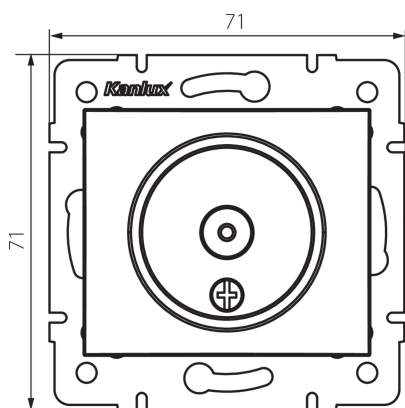

25038 DOMO 01-1300-050 sz

Anténa zásuvka typu TV koncová

5905339250384

VŠEOBECNÉ ÚDAJE:

Farba: šampanská

Miesto montáže: na zabudovanie do steny

Šírka [mm]: 69

Výška [mm]: 64

Priemer montážnej krabice: 60

Počet zásuviek: 1

TECHNICKÉ PARAMETRE:

Materiál: PC

Typ zásuvky: anténová, typ TV koncová

Plast: PC

Stupeň IP: 20

LOGISTICKÉ ÚDAJE:

Spôsob balenia: 10

Počet kusov v druhom balení: 10

Počet kusov v hromadnom balení: 120

Čistá kusová hmotnosť [g]: 60

Gramáž [g]: 72.5

Dĺžka kusového balenia [cm]: 10

Šírka kusového balenia [cm]: 4

Výška kusového balenia [cm]: 14

Hmotnosť kartónu [kg]: 8.7

Šírka kartónu [cm]: 25.5

Výška kartónu [cm]: 32

Dĺžka kartónu [cm]: 44

Objem kartónu [m³]: 0.035904