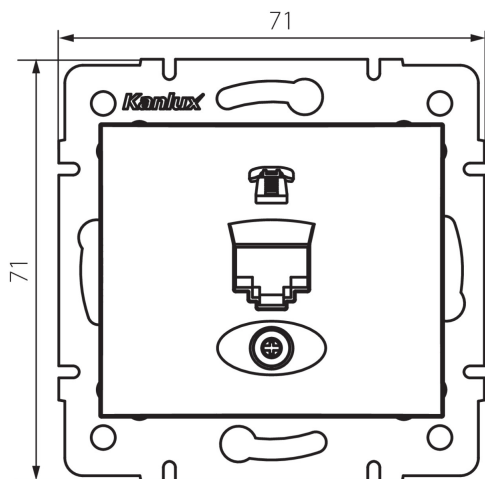

25046 DOMO 01-1370-050 sz

Telefónna jednotlivá zásuvka (RJ11)

5905339250469

VŠEOBECNÉ ÚDAJE:

Farba: šampanská

Miesto montáže: na zabudovanie do steny

Šírka [mm]: 71

Výška [mm]: 71

Priemer montážnej krabice: 60

Počet zásuviek: 1

TECHNICKÉ PARAMETRE:

Materiál: PC

Typ zásuvky: Samostatná telefónna RJ11

Plast: PC

Stupeň IP: 20

LOGISTICKÉ ÚDAJE:

Spôsob balenia: 10

Počet kusov v druhom balení: 10

Počet kusov v hromadnom balení: 120

Čistá kusová hmotnosť [g]: 56

Gramáž [g]: 68.5

Dĺžka kusového balenia [cm]: 10

Šírka kusového balenia [cm]: 4

Výška kusového balenia [cm]: 14

Hmotnosť kartónu [kg]: 8.22

Šírka kartónu [cm]: 25.5

Výška kartónu [cm]: 32

Dĺžka kartónu [cm]: 44

Objem kartónu [m³]: 0.035904

DODATOČNÉ INFORMÁCIE:

- Certifikát PZH: Číslo HK / K / 1046/01/2017, platný do 20.12.2022