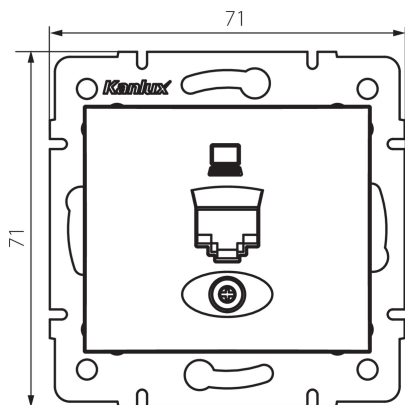

25048 DOMO 01-1390-050 sz

Dátová zásuvka jednotlivá (RJ45Cat 5e Jack)

5905339250483

VŠEOBECNÉ ÚDAJE:

Farba: šampanská

Miesto montáže: na zabudovanie do steny

Šírka [mm]: 71

Výška [mm]: 71

Priemer montážnej krabice: 60

Počet zásuviek: 1

TECHNICKÉ PARAMETRE:

Materiál: PC

Typ zásuvky: dátová zásuvka rj45 cat 5e

Plast: PC

Stupeň IP: 20

LOGISTICKÉ ÚDAJE:

Spôsob balenia: 10

Počet kusov v druhom balení: 10

Počet kusov v hromadnom balení: 120

Čistá kusová hmotnosť [g]: 56

Gramáž [g]: 68.58

Dĺžka kusového balenia [cm]: 10

Šírka kusového balenia [cm]: 4

Výška kusového balenia [cm]: 14

Hmotnosť kartónu [kg]: 8.2296

Šírka kartónu [cm]: 25.5

Výška kartónu [cm]: 32

Dĺžka kartónu [cm]: 44

Objem kartónu [m³]: 0.035904