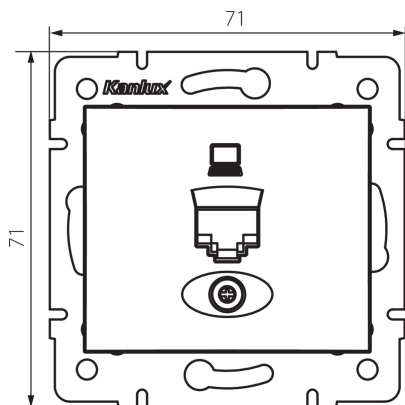

25049 DOMO 01-1400-050 sz

Dátová zásuvka jednotlivá (RJ45Cat 6 Jack)

5905339250490

VŠEOBECNÉ ÚDAJE:

Farba: šampanská

Miesto montáže: na zabudovanie do steny

Šírka [mm]: 71

Výška [mm]: 71

Priemer montážnej krabice: 60

Počet zásuviek: 1

TECHNICKÉ PARAMETRE:

Materiál: PC

Typ zásuvky: dátová zásuvka rj45 cat 6

Plast: PC

Stupeň IP: 20

LOGISTICKÉ ÚDAJE:

Spôsob balenia: 10

Počet kusov v druhom balení: 10

Počet kusov v hromadnom balení: 120

Čistá kusová hmotnosť [g]: 56

Gramáž [g]: 68.58

Dĺžka kusového balenia [cm]: 9

Šírka kusového balenia [cm]: 4

Výška kusového balenia [cm]: 13

Hmotnosť kartónu [kg]: 8.2296

Šírka kartónu [cm]: 25.5

Výška kartónu [cm]: 32

Dĺžka kartónu [cm]: 44

Objem kartónu [m³]: 0.035904

DODATOČNÉ INFORMÁCIE:

- Certifikát PZH: Číslo HK / K / 1046/01/2017, platný do 20.12.2022