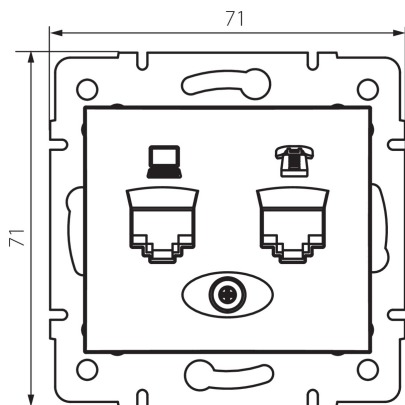

25052 DOMO 01-1430-050 sz

Dátová a telefónna zásuvka (RJ45 Cat 5e+RJ11)

5905339250520

VŠEOBECNÉ ÚDAJE:

Farba: šampanská

Miesto montáže: na zabudovanie do steny

Šírka [mm]: 71

Výška [mm]: 71

Priemer montážnej krabice: 60

Počet zásuviek: 2

TECHNICKÉ PARAMETRE:

Materiál: PC

Typ zásuvky: dátová a telefónna rj45 cat 5e; rj11

Plast: PC

Stupeň IP: 20

LOGISTICKÉ ÚDAJE:

Spôsob balenia: 10

Počet kusov v druhom balení: 10

Počet kusov v hromadnom balení: 120

Čistá kusová hmotnosť [g]: 64

Gramáž [g]: 76.67

Dĺžka kusového balenia [cm]: 9

Šírka kusového balenia [cm]: 5

Výška kusového balenia [cm]: 13

Hmotnosť kartónu [kg]: 9.2004

Šírka kartónu [cm]: 25.5

Výška kartónu [cm]: 32

Dĺžka kartónu [cm]: 44

Objem kartónu [m³]: 0.035904

DODATOČNÉ INFORMÁCIE:

- Certifikát PZH: Číslo HK / K / 1046/01/2017, platný do 20.12.2022