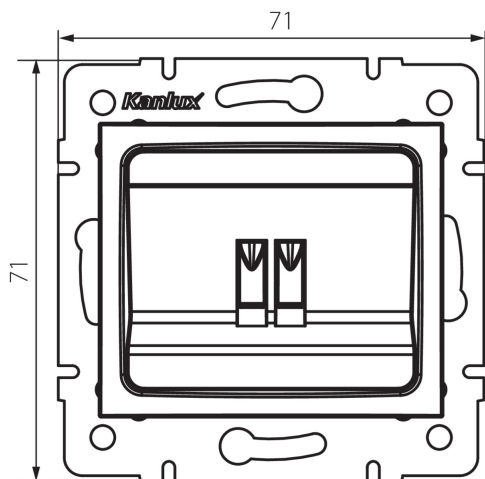

25054 DOMO 01-1450-050 sz

Reproduktorová zásuvka jednonásobná

5905339250544

VŠEOBECNÉ ÚDAJE:

Farba: šampanská

Miesto montáže: na zabudovanie do steny

Šírka [mm]: 71

Výška [mm]: 71

Priemer montážnej krabice: 60

Počet zásuviek: 1

TECHNICKÉ PARAMETRE:

Materiál: PC

Typ zásuvky: samostatný reproduktor

Plast: PC

Stupeň IP: 20

LOGISTICKÉ ÚDAJE:

Spôsob balenia: 10

Počet kusov v druhom balení: 10

Počet kusov v hromadnom balení: 120

Čistá kusová hmotnosť [g]: 58

Gramáž [g]: 70.5

Dĺžka kusového balenia [cm]: 10

Šírka kusového balenia [cm]: 4

Výška kusového balenia [cm]: 14

Hmotnosť kartónu [kg]: 8.46

Šírka kartónu [cm]: 25.5

Výška kartónu [cm]: 32

Dĺžka kartónu [cm]: 44

Objem kartónu [m³]: 0.035904