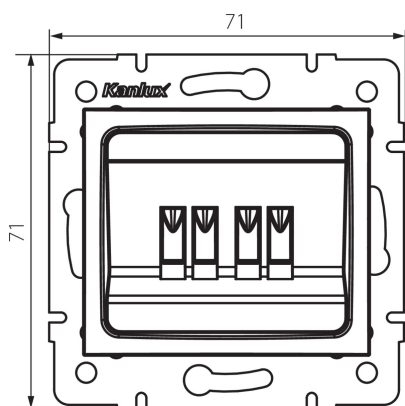

25055 DOMO 01-1820-050 sz

Reproduktorová zásuvka dvojitá

5905339250551

VŠEOBECNÉ ÚDAJE:

Farba: šampanská
Miesto montáže: na zabudovanie do steny
Šírka [mm]: 71
Výška [mm]: 71
Priemer montážnej krabice: 60
Počet zásuviek: 2

TECHNICKÉ PARAMETRE:

Materiál: PC
Plast: PC
Stupeň IP: 20

LOGISTICKÉ ÚDAJE:

Spôsob balenia: 10
Počet kusov v druhom balení: 10
Počet kusov v hromadnom balení: 120
Čistá kusová hmotnosť [g]: 66
Gramáž [g]: 78.5
Dĺžka kusového balenia [cm]: 10
Šírka kusového balenia [cm]: 4
Výška kusového balenia [cm]: 14
Hmotnosť kartónu [kg]: 9.42
Šírka kartónu [cm]: 25.5
Výška kartónu [cm]: 32
Dĺžka kartónu [cm]: 44
Objem kartónu [m³]: 0.035904