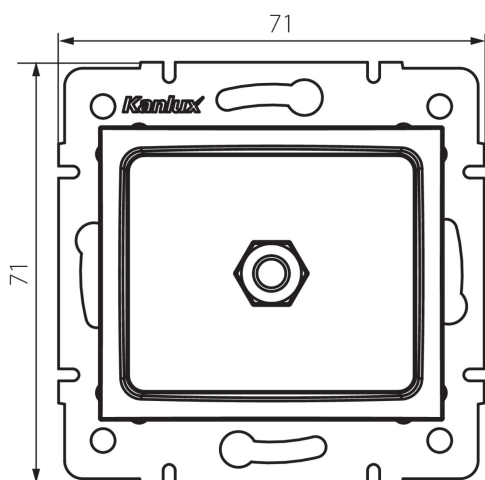

## 25056 DOMO 01-1830-050 sz

Zásuvka pre vyrovnanie potenciálov

5905339250568

### VŠEOBECNÉ ÚDAJE:

**Farba:** šampanská

**Miesto montáže:** na zabudovanie do steny

**Šírka [mm]:** 71

**Výška [mm]:** 71

**Priemer montážnej krabice:** 60

**Počet zásuviek:** 1

### TECHNICKÉ PARAMETRE:

**Materiál:** PC

**Plast:** PC

**Stupeň IP:** 20