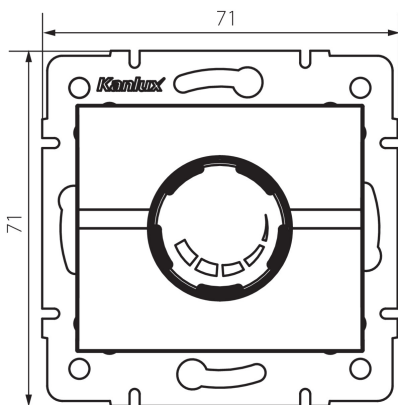

25142 LOGI 02-1160-103 kr

Otočný stmievač 500 W s filtrom

5905339251428

VŠEOBECNÉ ÚDAJE:

Farba: krémová

Miesto montáže: na zabudovanie do steny

Miesto používania: vo vnútri

Šírka [mm]: 71

Výška [mm]: 71

Montážna hĺbka: 60

TECHNICKÉ PARAMETRE:

Menovité napätie [V]: 250 AC

Menovitá frekvencia [Hz]: 50

Menovitý výkon [W]: 500

Trieda ochrany proti zásahu el. prúdom: II

Typ svorky: skrutková svorka

Plast: ABS

Stupeň IP: 20

LOGISTICKÉ ÚDAJE:

Spôsob balenia: 10

Počet kusov v druhom balení: 10

Počet kusov v hromadnom balení: 120

Čistá kusová hmotnosť [g]: 100

Gramáž [g]: 118.67

Dĺžka kusového balenia [cm]: 10

Šírka kusového balenia [cm]: 7

Výška kusového balenia [cm]: 15

Hmotnosť kartónu [kg]: 14.2404

Šírka kartónu [cm]: 36.5

Výška kartónu [cm]: 32

Dĺžka kartónu [cm]: 48.5

Objem kartónu [m³]: 0.056648