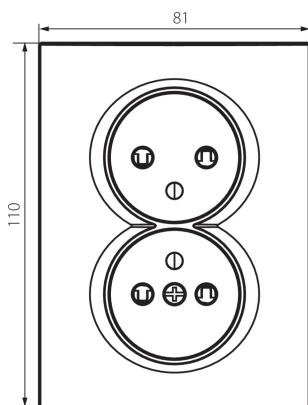

25152 LOGI 02-1260-103 kr

Dvojitá francúzska zásuvka, kompletná s ochranou kontaktov

5905339251527

Nie je určené pre CZ / SK trh.

VŠEOBECNÉ ÚDAJE:

Farba: krémová
Miesto montáže: na zabudovanie do steny
Ochrana kontaktov: áno
Šírka [mm]: 81
Výška [mm]: 110
Priemer montážnej krabice: 68
Montážna hĺbka: 25
Počet zásuviek: 2

TECHNICKÉ PARAMETRE:

Menovité napätie [V]: 250 AC
Menovitý prúd [A]: 16
Trieda ochrany proti zásahu el. prúdom: I
Materiál kontaktov: CuZn70
Typ uzemnenia: typ E
Typ svorky: skrutková svorka
Plast: ABS
Stupeň IP: 20

LOGISTICKÉ ÚDAJE:

Spôsob balenia: 10
Počet kusov v druhom balení: 10
Počet kusov v hromadnom balení: 120
Čistá kusová hmotnosť [g]: 106
Gramáž [g]: 122.75
Dĺžka kusového balenia [cm]: 10
Šírka kusového balenia [cm]: 5
Výška kusového balenia [cm]: 18
Hmotnosť kartónu [kg]: 14.73
Šírka kartónu [cm]: 25
Výška kartónu [cm]: 52.5
Dĺžka kartónu [cm]: 52
Objem kartónu [m³]: 0.06825