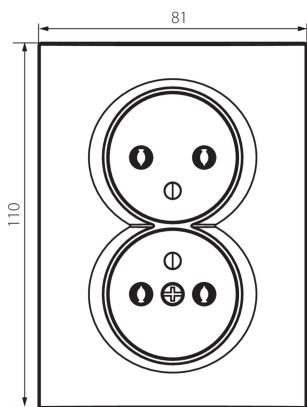

25153 LOGI 02-1261-103 kr

Dvojitá francúzska zásuvka, kompletná

5905339251534

Nie je určené pre CZ / SK trh.

VŠEOBECNÉ ÚDAJE:

Farba: krémová
Miesto montáže: na zabudovanie do steny
Šírka [mm]: 81
Výška [mm]: 110
Priemer montážnej krabice: 68
Montážna hĺbka: 25
Počet zásuviek: 2

TECHNICKÉ PARAMETRE:

Menovité napätie [V]: 250 AC
Menovitý prúd [A]: 16
Trieda ochrany proti zásahu el. prúdom: I
Materiál kontaktov: CuZn70
Typ uzemnenia: typ E
Typ svorky: skrutková svorka
Plast: ABS
Stupeň IP: 20

LOGISTICKÉ ÚDAJE:

Spôsob balenia: 10
Počet kusov v druhom balení: 10
Počet kusov v hromadnom balení: 120
Čistá kusová hmotnosť [g]: 102
Gramáž [g]: 118.75
Dĺžka kusového balenia [cm]: 10
Šírka kusového balenia [cm]: 5
Výška kusového balenia [cm]: 18
Hmotnosť kartónu [kg]: 14.25
Šírka kartónu [cm]: 25
Výška kartónu [cm]: 52.5
Dĺžka kartónu [cm]: 52
Objem kartónu [m³]: 0.06825