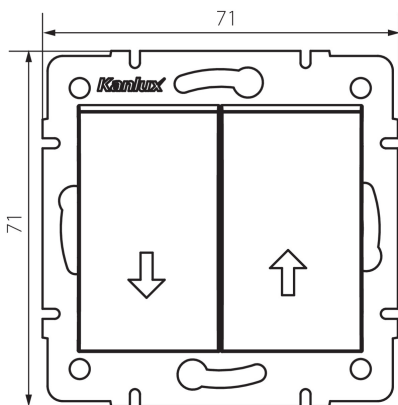

### VŠEOBECNÉ ÚDAJE:

**Farba:** krémová

**Miesto montáže:** na zabudovanie do steny

**Podsvietenie:** ne

**Šírka [mm]:** 71

**Výška [mm]:** 71

**Priemer montážnej krabice:** 60

**Montážna hĺbka:** 25

### TECHNICKÉ PARAMETRE:

**Menovité napätie [V]:** 250 AC

**Materiál kontaktov:** CuZn70

**Typ svorky:** skrutková svorka

**Plast:** ABS

**Počet pák:** 2

**Menovitý prúd [AX]:** 10

**Stupeň IP:** 20

**Šírka kusového balenia [cm]:** 4

**Výška kusového balenia [cm]:** 14

**Hmotnosť kartónu [kg]:** 10.3596

**Šírka kartónu [cm]:** 25.5

**Výška kartónu [cm]:** 32

**Dĺžka kartónu [cm]:** 44

**Objem kartónu [m<sup>3</sup>]:** 0.035904