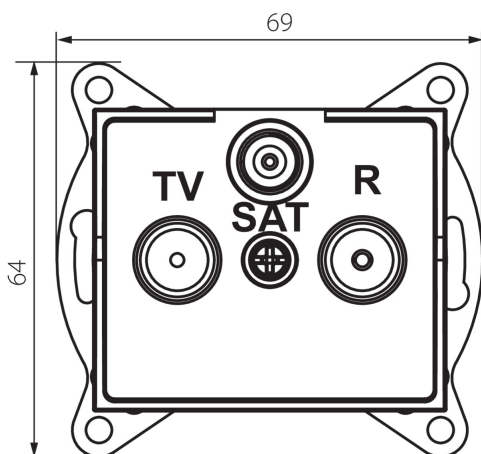

## 25162 LOGI 02-1350-003 kr

Zásuvka RTV-SAT koncová

5905339251626

### VŠEOBECNÉ ÚDAJE:

**Farba:** krémová

**Miesto montáže:** na zabudovanie do steny

**Šírka [mm]:** 69

**Výška [mm]:** 64

**Priemer montážnej krabice:** 60

**Počet zásuviek:** 3

### TECHNICKÉ PARAMETRE:

**Typ zásuvky:** RTV-Sat koncová

**Plast:** ABS

**Šírka kusového balenia [cm]:** 4

**Výška kusového balenia [cm]:** 14

**Hmotnosť kartónu [kg]:** 12.5304

**Šírka kartónu [cm]:** 25.5

**Výška kartónu [cm]:** 32

**Dĺžka kartónu [cm]:** 44

**Objem kartónu [m<sup>3</sup>]:** 0.035904