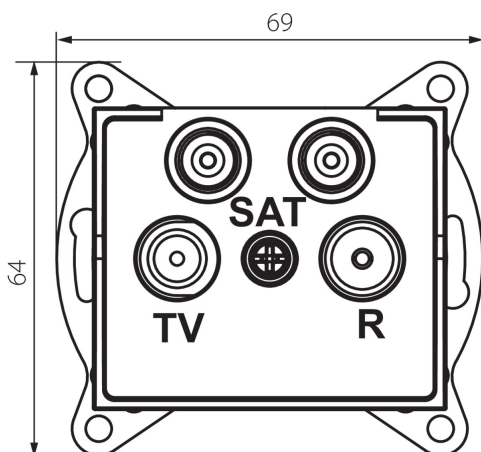

25164 LOGI 02-1590-003 kr

Zásuvka RTV-2xSAT koncová

5905339251640

VŠEOBECNÉ ÚDAJE:

Farba: krémová

Miesto montáže: na zabudovanie do steny

Šírka [mm]: 69

Výška [mm]: 64

Priemer montážnej krabice: 60

Počet zásuviek: 4

TECHNICKÉ PARAMETRE:

Typ zásuvky: zásuvka Tv-2 x sat koncová

Plast: ABS

LOGISTICKÉ ÚDAJE:

Spôsob balenia: 10

Počet kusov v druhom balení: 10

Počet kusov v hromadnom balení: 120

Čistá kusová hmotnosť [g]: 96

Gramáž [g]: 108.58

Dĺžka kusového balenia [cm]: 10

Šírka kusového balenia [cm]: 4

Výška kusového balenia [cm]: 14

Hmotnosť kartónu [kg]: 13.0296

Šírka kartónu [cm]: 25.5

Výška kartónu [cm]: 32

Dĺžka kartónu [cm]: 44

Objem kartónu [m³]: 0.035904