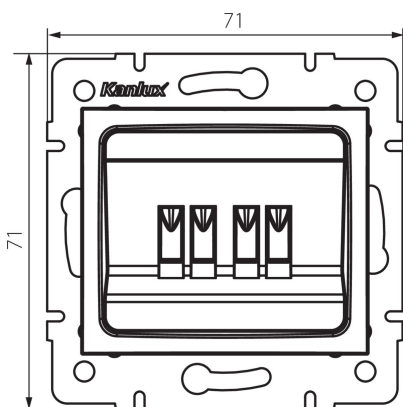

## 25174 LOGI 02-1820-003 kr

Reproduktorová zásuvka dvojitá

5905339251749

### VŠEOBECNÉ ÚDAJE:

**Farba:** krémová

**Miesto montáže:** na zabudovanie do steny

**Šírka [mm]:** 71

**Výška [mm]:** 71

**Priemer montážnej krabice:** 60

**Počet zásuviek:** 2

### TECHNICKÉ PARAMETRE:

**Plast:** ABS

**Šírka kusového balenia [cm]:** 4.5

**Výška kusového balenia [cm]:** 14

**Hmotnosť kartónu [kg]:** 9.2004

**Šírka kartónu [cm]:** 25.5

**Výška kartónu [cm]:** 32

**Dĺžka kartónu [cm]:** 44

**Objem kartónu [m<sup>3</sup>]:** 0.035904