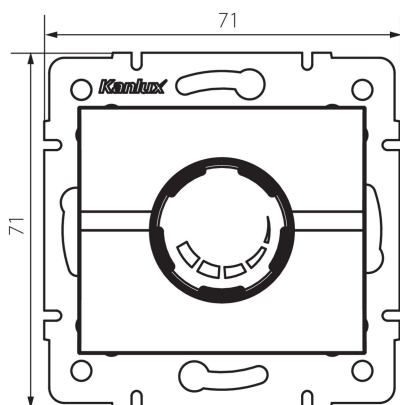

25201 LOGI 02-1160-143 sr

Otočný stmievač 500 W s filtrom

5905339252012

VŠEOBECNÉ ÚDAJE:

Farba: strieborná
Miesto montáže: na zabudovanie do steny
Miesto používania: vo vnútri
Šírka [mm]: 71
Výška [mm]: 71
Montážna hĺbka: 60

TECHNICKÉ PARAMETRE:

Menovité napätie [V]: 250 AC
Menovitá frekvencia [Hz]: 50
Menovitý výkon [W]: 500
Trieda ochrany proti zásahu el. prúdom: II
Typ svorky: skrutková svorka
Plast: ABS
Stupeň IP: 20

LOGISTICKÉ ÚDAJE:

Spôsob balenia: 10
Počet kusov v druhom balení: 10
Počet kusov v hromadnom balení: 120
Čistá kusová hmotnosť [g]: 100
Gramáž [g]: 118.67
Dĺžka kusového balenia [cm]: 10
Šírka kusového balenia [cm]: 7
Výška kusového balenia [cm]: 15
Hmotnosť kartónu [kg]: 14.2404
Šírka kartónu [cm]: 36.5
Výška kartónu [cm]: 32
Dĺžka kartónu [cm]: 48.5
Objem kartónu [m³]: 0.056648