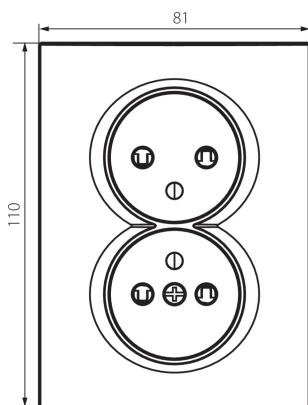

## 25211 LOGI 02-1260-143 sr

Dvojitá francúzska zásuvka, kompletná s ochranou kontaktov

5905339252111

Nie je určené pre CZ / SK trh.

### VŠEOBECNÉ ÚDAJE:

**Farba:** strieborná  
**Miesto montáže:** na zabudovanie do steny  
**Ochrana kontaktov:** áno  
**Šírka [mm]:** 81  
**Výška [mm]:** 110  
**Priemer montážnej krabice:** 68  
**Montážna hĺbka:** 25  
**Počet zásuviek:** 2

### TECHNICKÉ PARAMETRE:

**Menovité napätie [V]:** 250 AC  
**Menovitý prúd [A]:** 16  
**Trieda ochrany proti zásahu el. prúdom:** I  
**Materiál kontaktov:** CuZn70  
**Typ uzemnenia:** typ E  
**Typ svorky:** skrutková svorka  
**Plast:** ABS  
**Stupeň IP:** 20

### LOGISTICKÉ ÚDAJE:

**Spôsob balenia:** 10  
**Počet kusov v druhom balení:** 10  
**Počet kusov v hromadnom balení:** 120  
**Čistá kusová hmotnosť [g]:** 106  
**Gramáž [g]:** 122.75  
**Dĺžka kusového balenia [cm]:** 10  
**Šírka kusového balenia [cm]:** 5  
**Výška kusového balenia [cm]:** 18  
**Hmotnosť kartónu [kg]:** 14.73  
**Šírka kartónu [cm]:** 25  
**Výška kartónu [cm]:** 52.5  
**Dĺžka kartónu [cm]:** 52  
**Objem kartónu [m<sup>3</sup>]:** 0.06825