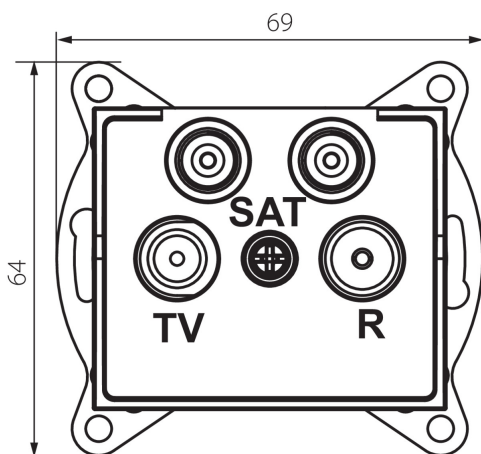

25223 LOGI 02-1590-043 sr

Zásuvka RTV-2xSAT koncová

5905339252234

VŠEOBECNÉ ÚDAJE:

Farba: strieborná
Miesto montáže: na zabudovanie do steny
Šírka [mm]: 69
Výška [mm]: 64
Priemer montážnej krabice: 60
Počet zásuviek: 4

TECHNICKÉ PARAMETRE:

Typ zásuvky: zásuvka Tv-2 x sat koncová
Plast: ABS

LOGISTICKÉ ÚDAJE:

Spôsob balenia: 10
Počet kusov v druhom balení: 10
Počet kusov v hromadnom balení: 120
Čistá kusová hmotnosť [g]: 96
Gramáž [g]: 108.58
Dĺžka kusového balenia [cm]: 10
Šírka kusového balenia [cm]: 4
Výška kusového balenia [cm]: 14
Hmotnosť kartónu [kg]: 13.0296
Šírka kartónu [cm]: 25.5
Výška kartónu [cm]: 32
Dĺžka kartónu [cm]: 44
Objem kartónu [m³]: 0.035904