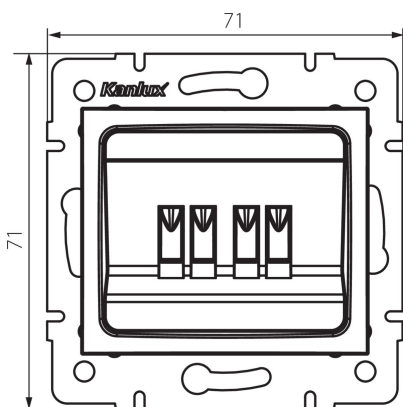

25233 LOGI 02-1820-043 sr

Reproduktorová zásuvka dvojitá

5905339252333

VŠEOBECNÉ ÚDAJE:

Farba: strieborná
Miesto montáže: na zabudovanie do steny
Šírka [mm]: 71
Výška [mm]: 71
Priemer montážnej krabice: 60
Počet zásuviek: 2

TECHNICKÉ PARAMETRE:

Plast: ABS

LOGISTICKÉ ÚDAJE:

Spôsob balenia: 10
Počet kusov v druhom balení: 10
Počet kusov v hromadnom balení: 120
Čistá kusová hmotnosť [g]: 64
Gramáž [g]: 76.67
Dĺžka kusového balenia [cm]: 10
Šírka kusového balenia [cm]: 4.5
Výška kusového balenia [cm]: 14
Hmotnosť kartónu [kg]: 9.2004
Šírka kartónu [cm]: 25.5
Výška kartónu [cm]: 32
Dĺžka kartónu [cm]: 44
Objem kartónu [m³]: 0.035904