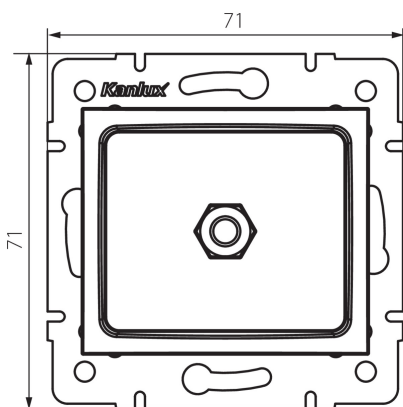

## 25234 LOGI 02-1830-043 sr

Zásuvka pre vyrovnanie potenciálov

5905339252340

### VŠEOBECNÉ ÚDAJE:

**Farba:** strieborná  
**Miesto montáže:** na zabudovanie do steny  
**Šírka [mm]:** 71  
**Výška [mm]:** 71  
**Priemer montážnej krabice:** 60  
**Počet zásuviek:** 1

### TECHNICKÉ PARAMETRE:

**Plast:** ABS