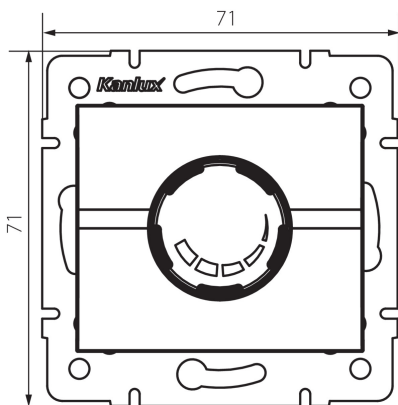

25260 LOGI 02-1160-141 gr

Otočný stmievač 500 W s filtrom

5905339252609

VŠEOBECNÉ ÚDAJE:

Farba: grafit

Miesto montáže: na zabudovanie do steny

Miesto používania: vo vnútri

Šírka [mm]: 71

Výška [mm]: 71

Montážna hĺbka: 60

TECHNICKÉ PARAMETRE:

Menovité napätie [V]: 250 AC

Menovitá frekvencia [Hz]: 50

Menovitý výkon [W]: 500

Trieda ochrany proti zásahu el. prúdom: II

Typ svorky: skrutková svorka

Plast: ABS

Stupeň IP: 20

LOGISTICKÉ ÚDAJE:

Spôsob balenia: 10

Počet kusov v druhom balení: 10

Počet kusov v hromadnom balení: 120

Čistá kusová hmotnosť [g]: 100

Gramáž [g]: 118.67

Dĺžka kusového balenia [cm]: 10

Šírka kusového balenia [cm]: 7

Výška kusového balenia [cm]: 15

Hmotnosť kartónu [kg]: 14.2404

Šírka kartónu [cm]: 36.5

Výška kartónu [cm]: 32

Dĺžka kartónu [cm]: 48.5

Objem kartónu [m³]: 0.056648