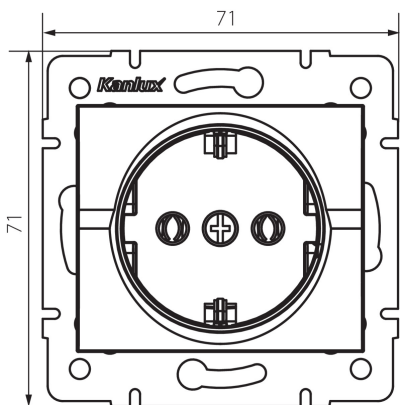

25263 LOGI 02-1220-141 gr

Samostatná zásuvka Schuko

5905339252630

VŠEOBECNÉ ÚDAJE:

Farba: grafit

Miesto montáže: na zabudovanie do steny

Šírka [mm]: 71

Výška [mm]: 71

Priemer montážnej krabice: 60

Montážna hĺbka: 25

Počet zásuviek: 1

TECHNICKÉ PARAMETRE:

Menovité napätie [V]: 250 AC

Menovitý prúd [A]: 16

Trieda ochrany proti zásahu el. prúdom: I

Materiál kontaktov: CuZn70

Typ uzemnenia: typ F

Typ svorky: skrutková svorka

Plast: ABS

Stupeň IP: 20

LOGISTICKÉ ÚDAJE:

Spôsob balenia: 10

Počet kusov v druhom balení: 10

Počet kusov v hromadnom balení: 120

Čistá kusová hmotnosť [g]: 66

Gramáž [g]: 78.25

Dĺžka kusového balenia [cm]: 10

Šírka kusového balenia [cm]: 4.5

Výška kusového balenia [cm]: 14

Hmotnosť kartónu [kg]: 9.39

Šírka kartónu [cm]: 26.5

Výška kartónu [cm]: 32