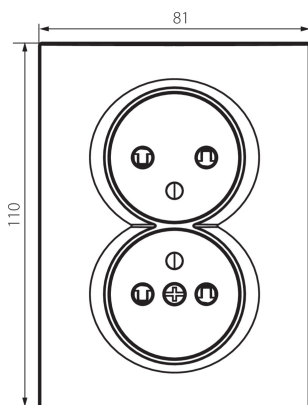

25270 LOGI 02-1260-141 gr

Dvojitá francúzska zásuvka, kompletná s ochranou kontaktov

5905339252708

Nie je určené pre CZ / SK trh.

VŠEOBECNÉ ÚDAJE:

Farba: grafit
Miesto montáže: na zabudovanie do steny
Ochrana kontaktov: áno
Šírka [mm]: 81
Výška [mm]: 110
Priemer montážnej krabice: 68
Montážna hĺbka: 25
Počet zásuviek: 2

TECHNICKÉ PARAMETRE:

Menovité napätie [V]: 250 AC
Menovitý prúd [A]: 16
Trieda ochrany proti zásahu el. prúdom: I
Materiál kontaktov: CuZn70
Typ uzemnenia: typ E
Typ svorky: skrutková svorka
Plast: ABS
Stupeň IP: 20

LOGISTICKÉ ÚDAJE:

Spôsob balenia: 10
Počet kusov v druhom balení: 10
Počet kusov v hromadnom balení: 120
Čistá kusová hmotnosť [g]: 106
Gramáž [g]: 122.75
Dĺžka kusového balenia [cm]: 10
Šírka kusového balenia [cm]: 5
Výška kusového balenia [cm]: 18
Hmotnosť kartónu [kg]: 14.73
Šírka kartónu [cm]: 25
Výška kartónu [cm]: 52.5
Dĺžka kartónu [cm]: 52
Objem kartónu [m³]: 0.06825

25270 LOGI 02-1260-141 gr

Dvojitá francúzska zásuvka, kompletná s ochranou kontaktov