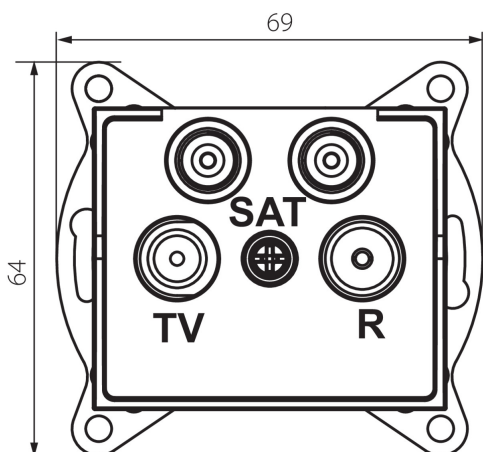

25282 LOGI 02-1590-041 gr

Zásuvka RTV-2xSAT koncová

5905339252821

VŠEOBECNÉ ÚDAJE:

Farba: grafit

Miesto montáže: na zabudovanie do steny

Šírka [mm]: 69

Výška [mm]: 64

Priemer montážnej krabice: 60

Počet zásuviek: 4

TECHNICKÉ PARAMETRE:

Typ zásuvky: zásuvka Tv-2 x sat koncová

Plast: ABS

LOGISTICKÉ ÚDAJE:

Spôsob balenia: 10

Počet kusov v druhom balení: 10

Počet kusov v hromadnom balení: 120

Čistá kusová hmotnosť [g]: 96

Gramáž [g]: 108.58

Dĺžka kusového balenia [cm]: 10

Šírka kusového balenia [cm]: 4

Výška kusového balenia [cm]: 14

Hmotnosť kartónu [kg]: 13.0296

Šírka kartónu [cm]: 25.5

Výška kartónu [cm]: 32

Dĺžka kartónu [cm]: 44

Objem kartónu [m³]: 0.035904