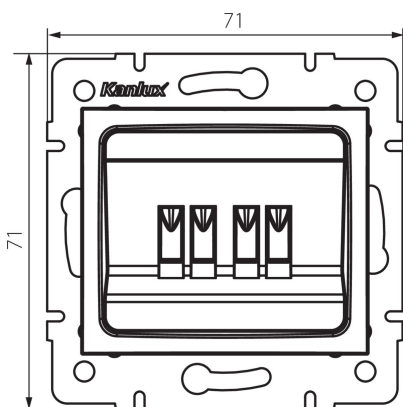

25292 LOGI 02-1820-041 gr

Reproduktorová zásuvka dvojitá

5905339252920

VŠEOBECNÉ ÚDAJE:

Farba: grafit

Miesto montáže: na zabudovanie do steny

Šírka [mm]: 71

Výška [mm]: 71

Priemer montážnej krabice: 60

Počet zásuviek: 2

TECHNICKÉ PARAMETRE:

Plast: ABS

LOGISTICKÉ ÚDAJE:

Spôsob balenia: 10

Počet kusov v druhom balení: 10

Počet kusov v hromadnom balení: 120

Čistá kusová hmotnosť [g]: 64

Gramáž [g]: 76.67

Dĺžka kusového balenia [cm]: 10

Šírka kusového balenia [cm]: 4.5

Výška kusového balenia [cm]: 14

Hmotnosť kartónu [kg]: 9.2004

Šírka kartónu [cm]: 25.5

Výška kartónu [cm]: 32

Dĺžka kartónu [cm]: 44

Objem kartónu [m³]: 0.035904