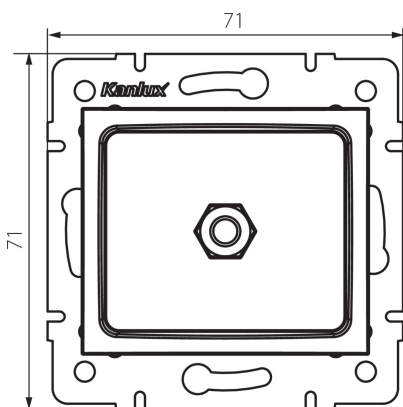

25293 LOGI 02-1830-041 gr

Zásuvka pre vyrovnanie potenciálov

5905339252937

VŠEOBECNÉ ÚDAJE:

Farba: grafit

Miesto montáže: na zabudovanie do steny

Šírka [mm]: 71

Výška [mm]: 71

Priemer montážnej krabice: 60

Počet zásuviek: 1

TECHNICKÉ PARAMETRE:

Plast: ABS

LOGISTICKÉ ÚDAJE:

Spôsob balenia: 10

Počet kusov v druhom balení: 10

Počet kusov v hromadnom balení: 120

Čistá kusová hmotnosť [g]: 64

Gramáž [g]: 76.67

Dĺžka kusového balenia [cm]: 9

Šírka kusového balenia [cm]: 5

Výška kusového balenia [cm]: 15

Hmotnosť kartónu [kg]: 9.2004

Šírka kartónu [cm]: 25.5

Výška kartónu [cm]: 32

Dĺžka kartónu [cm]: 44

Objem kartónu [m³]: 0.035904