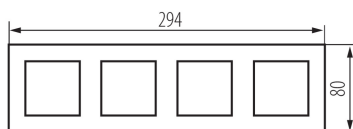

25343 BIURO 04-1490-102 bi

Štvorrámik

5905339253439

VŠEOBECNÉ ÚDAJE:

Farba: biela

Šírka [mm]: 294

Výška [mm]: 80

TECHNICKÉ PARAMETRE:

Materiál: ABS

Plast: ABS

Počet modulov: 8

LOGISTICKÉ ÚDAJE:

Spôsob balenia: 18

Počet kusov v druhom balení: 18

Počet kusov v hromadnom balení: 180

Čistá kusová hmotnosť [g]: 45

Gramáž [g]: 57.22

Dĺžka kusového balenia [cm]: 29.5

Šírka kusového balenia [cm]: 1.5

Výška kusového balenia [cm]: 8

Hmotnosť kartónu [kg]: 10.2996

Šírka kartónu [cm]: 32

Výška kartónu [cm]: 41

Dĺžka kartónu [cm]: 48