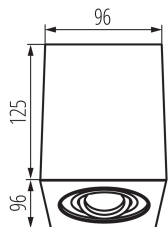

25470 GORD DLP 50-W

Stropné bodové svietidlo

Čistá kusová hmotnosť [g] : 580

Gramáž [g] : 669

Hmotnosť kusa brutto [g] : 650

Dĺžka kusového balenia [cm] : 10.5

Šírka kusového balenia [cm] : 10.5

Výška kusového balenia [cm] : 15

Hmotnosť kartónu [kg] : 13.38

Šírka kartónu [cm] : 24

Výška kartónu [cm] : 32

Dĺžka kartónu [cm] : 55

Objem kartónu [m³] : 0.04224