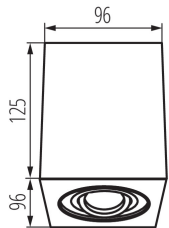

Svetelný zdroj v súprave: ne

Dĺžka [mm]: 96

Šírka [mm]: 96

Výška [mm]: 125

TECHNICKÉ PARAMETRE:

Menovité napätie [V]: 220-240 AC

Menovitá frekvencia [Hz]: 50

Maximálny výkon [W]: max 25

Rozpätie priemerov používaných vodičov [mm²]: 1÷2,5

Nastavenie uhlov svietidla: v jednej osi

Nastavenie uhlov svietidla [°]: 25

Stupeň IP: 20

LOGISTICKÉ ÚDAJE:

Merná jednotka: kus

Spôsob balenia: 20

Počet kusov v druhom balení: 1

Počet kusov v hromadnom balení: 20

Čistá kusová hmotnosť [g]: 580

Gramáž [g]: 669

Dĺžka kusového balenia [cm]: 10.5

Šírka kusového balenia [cm]: 10.5

Výška kusového balenia [cm]: 15

Hmotnosť kartónu [kg]: 13.38

Stropné bodové svietidlo

Šírka kartónu [cm]: 24
Výška kartónu [cm]: 32
Dĺžka kartónu [cm]: 55
Objem kartónu [m³]: 0.04224