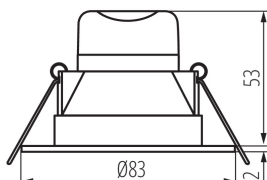

25782 IVIAN LED 4,5W W-NW

Bodové LED svietidlo IP44

5905339257826

IP
44

IVIAN LED je rad svietidiel typu downlight. Vyznačuje sa zvýšeným stupňom krytia - IP44, čo umožňuje jeho použitie v kúpeľniach a miestnostiach so zvýšenou vlhkosťou. Svetelným zdrojom sú diódy LED SMD a korpus je vyrobený z plastu.

VŠEOBECNÉ ÚDAJE:

Farba: biela

Miesto montáže: na zabudovanie do stropu

Miesto používania: vo vnútri

Minimálna vzdialenosť od osvetľovaného objektu: 0,5m

Možnosť spolupráce so stmievačom: ne

Výrobok nie je vhodný na zakrytie termoizolačným materiálom: áno

Výška [mm]: 55

Priemer [mm]: 83

Montážny otvor [mm]: Ø65

Integrovaný LED zdroj svetla: áno

TECHNICKÉ PARAMETRE:

Menovité napätie [V]: 220-240 AC

Menovitá frekvencia [Hz]: 50

Maximálny výkon [W]: 4,5

Trieda ochrany proti zásahu el. prúdom: II

Materiál difúzora: plast

Typ diódy: LED SMD

Svetelný tok [lm]: 480

Farba svetla: biela

Náhradná teplota chromatickosti [K]: 4000

Farebná konzistencia v MacAdamových elipsách: ≤6

Index podania farieb: 80

Životnosť [h]: 15000

Počet cyklov zap./vyp.: ≥25000

Uhol svietenia [°]: 100

Svetelná účinnosť lampy [lm/W]: 107

Rozpätie teploty prostredia, na ktorú môže byť výrobok vystavený [°C]: 5÷25

Materiál korpusu: plast

Typ pripojenia: svorkovnica

Doba nahrievania lampy [s]: ≤1

Doba zapnutia lampy [s]: ≤0,5

Stupeň IP: 44