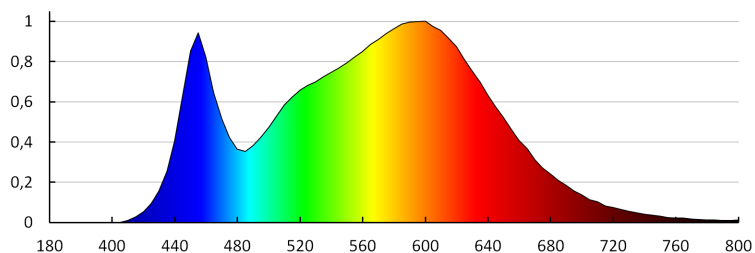

LOGISTICKÉ ÚDAJE:

Spôsob balenia: 50
Počet kusov v druhom balení: 1
Počet kusov v hromadnom balení: 50
Čistá kusová hmotnosť [g]: 78
Gramáž [g]: 145.2
Dĺžka kusového balenia [cm]: 11.5
Šírka kusového balenia [cm]: 9.5
Výška kusového balenia [cm]: 7.5
Hmotnosť kartónu [kg]: 7.26
Šírka kartónu [cm]: 24
Výška kartónu [cm]: 40.5
Dĺžka kartónu [cm]: 49
Objem kartónu [m³]: 0.047628

KANLUX S.A. (kat 25782) IVIAN LED 4,5W W-NW / LDC (Polar)