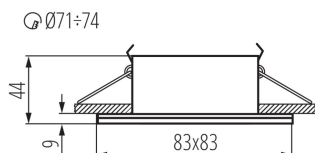

Stropné bodové svietidlo

5905339263070

IP
44/20

Vstavané bodové svietidlá QULES, sú jedny z najobľúbenejších s vyšším krytím IP. Sú ideálne pre inštaláciu v kúpeľniach alebo iných miestach s vyššou vlhkosťou.

VŠEOBECNÉ ÚDAJE:

Farba: čierna

Povinnosť používania samotienených lúčov: áno

Miesto montáže: na zabudovanie do stropu

Miesto používania: vo vnútri a vonku

Minimálna vzdialenosť od osvetľovaného objektu: 0,5m

Výrobok nie je vhodný na zakrytie termoizolačným materiálom: áno

Dĺžka [mm]: 83

Šírka [mm]: 83

Výška [mm]: 44

Montážny otvor [mm]: $\varnothing 71-74$

TECHNICKÉ PARAMETRE:

Menovité napätie [V]: 220-240 AC

Menovitá frekvencia [Hz]: 50

Maximálny výkon [W]: max 10

Trieda ochrany proti zásahu el. prúdom: II

Zdroj svetla: PAR16

Svetelný zdroj v súprave: ne

Pätica: GU10

Rozpätie teploty prostredia, na ktorú môže byť výrobok vystavený [°C]: $-20 \div 35$

Materiál korpusu: hliníková zliatina

Typ pripojenia: voľné konce káblov

Nastavenie uhlov svietidla: chýbajúce

Stupeň IP: 44/20

LOGISTICKÉ ÚDAJE:

Spôsob balenia: 50

Počet kusov v druhom balení: 1

Počet kusov v hromadnom balení: 50

Čistá kusová hmotnosť [g]: 210

Gramáž [g]: 252.2

Dĺžka kusového balenia [cm]: 10.5

Šírka kusového balenia [cm]: 6

Výška kusového balenia [cm]: 10.5

Hmotnosť kartónu [kg]: 12.61

Šírka kartónu [cm]: 33

Výška kartónu [cm]: 24

Dĺžka kartónu [cm]: 56