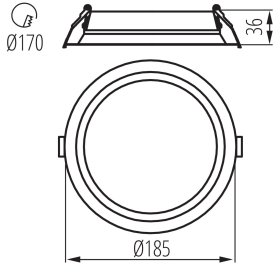

26381 TIBERI CCT 15-21W-W

Oprawa typu downlight bez zasilacza w komplecie

Materiál korpusu: hliníková zliatina

Typ diódy: LED SMD

Svetelný tok [lm]: 2090(WW) /2310(WN) /2220(NW)

Užitočný svetelný tok svetelného zdroja svetla Φ use [lm]: 3000

Užitočný svetelný tok svetelného zdroja svetla Φ use [lm]: v guľi (360°)

Farba svetla: teplá biela, biela

Náhradná teplota chromatickosti [K]: 3000/3500/4000

Farbná konzistencia v MacAdamových elipsách: 6

Index podania farieb: 90

Pätica (Zdroj svetla): solder pads

Životnosť [h]: 50000

Počet cyklov zap./vyp.: ≥ 50000

Uhol svietenia [°]: 90

Rozpätie teploty prostredia, na ktorú môže byť výrobok vystavený [°C]: 5÷25

Typ pripojenia: kábel ukončený zástrčkou

Rozpätie priemerov používaných vodičov [mm²]: 0,5-2,5

Typ napájacieho zdroja: so stálym prúdom

Typ napájania: so stálym prúdom

Stupeň IP: 44/20

Kształt: okrúhly

LOGISTICKÉ ÚDAJE:

Merná jednotka: kus

Spôsob balenia: 10

Počet kusov v druhom balení: 1

Počet kusov v hromadnom balení: 10

Čistá kusová hmotnosť [g]: 260

Gramáž [g]: 394.8

Hmotnosť kusa brutto [g]: 356

Dĺžka kusového balenia [cm]: 19

Šírka kusového balenia [cm]: 20.5

Výška kusového balenia [cm]: 6

Hmotnosť kartónu [kg]: 3.948

Šírka kartónu [cm]: 21.5

Výška kartónu [cm]: 32

Dĺžka kartónu [cm]: 40.5

Objem kartónu [m³]: 0.027864

DODATOČNÉ INFORMÁCIE:

- 5-ročná záruka podľa podmienok vyhlásenia o záruke, ktoré je