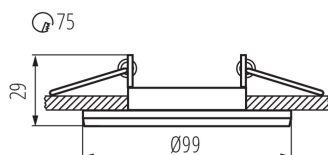

Ozdobný prsteň-komponent svetidla

5905339267429

Dekoratívne prstene COLIE Vám umožnia realizovať veľmi originálne aranžmá v každom dome. Vyznačujú sa originálnym a elegantným dizajnom a zároveň zaisťujú diskrétné rozptýlenie svetla. Rad COLIE je určený pre montáž do stropu. Výborne sa hodí ako pomocné osvetlenie v domácnostiach, baroch, reštauráciách všade tam, kde chceme zvýrazniť zaujímavé prvky miestnosti.

VŠEOBECNÉ ÚDAJE:

Farba: hliník

Povinnosť používania samotienených lúčov: áno

Miesto montáže: na zabudovanie do stropu

Miesto používania: vo vnútri

Minimálna vzdialenosť od osvetľovaného objektu: 0,5m

dekoračný prsteň bez keramickej päťice: áno

Výrobok nie je vhodný na zakrytie termoizolačným materiálom: áno

Výška [mm]: 29

Priemer [mm]: 99

Montážny otvor [mm]: Ø75

TECHNICKÉ PARAMETRE:

Menovité napätie [V]: 12 AC; 12 DC; 220-240 AC

Maximálny výkon [W]: max 10

Trieda ochrany proti zásahu el. prúdom: II/III

Zdroj svetla: MR16/PAR16

Svetelný zdroj v súprave: nie

Päťica: Gx5,3/GU10

Rozpätie teploty prostredia, na ktorú môže byť výrobok vystavený [°C]: 5÷25

Materiál korpusu: hliníková zliatina

Nastavenie uhlov svetidla: v jednej osi

Nastavenie uhlov svetidla [°]: 15

Stupeň IP: 20

LOGISTICKÉ ÚDAJE:

Merná jednotka: kus

Spôsob balenia: 100

Počet kusov v druhom balení: 1

Počet kusov v hromadnom balení: 100

Čistá kusová hmotnosť [g]: 72

Gramáž [g]: 105.3

Dĺžka kusového balenia [cm]: 11