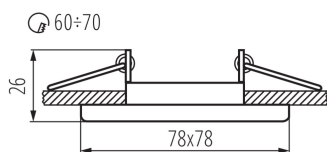

Ozdobný prsteň-komponent svetidla

5905339267467

Bodové svetidlá NESTA sú dostupné vo verzii výklopne alebo pevné. Sú určené pre vstavanú montáž do stropu a veľmi dobre sa hodia ako pomocné osvetlenie v domácnostiach, kaviarňach, reštauráciách, všade tam, kde chceme zvýrazniť zaujímavé prvky miestnosti. Zostavením do skupín, umožníme týmto svetidlám úspešne plniť funkciu hlavného osvetlenia.

VŠEOBECNÉ ÚDAJE:

Farba: čierna matná

Povinnosť používania samotienených lúčov: áno

Miesto montáže: na zabudovanie do stropu

Miesto používania: vo vnútri

Minimálna vzdialenosť od osvetľovaného objektu: 0,5m

dekoratívny prsteň bez keramickej päty: áno

Výrobok nie je vhodný na zakrytie termoizolačným materiálom: áno

Dĺžka [mm]: 78

Šírka [mm]: 78

Výška [mm]: 26

Montážny otvor [mm]: Ø60-70

TECHNICKÉ PARAMETRE:

Menovité napätie [V]: 12 AC; 12 DC; 220-240 AC

Maximálny výkon [W]: max 10

Trieda ochrany proti zásahu el. prúdom: II/III

Zdroj svetla: MR16/PAR16

Svetelný zdroj v súprave: ne

Päta: Gx5,3/GU10

Rozpätie teploty prostredia, na ktorú môže byť výrobok vystavený [°C]: 5÷25

Materiál korpusu: hliníková zliatina

Nastavenie uhlov svetidla: chýbajúce

Stupeň IP: 20

LOGISTICKÉ ÚDAJE:

Spôsob balenia: 50

Počet kusov v druhom balení: 1

Počet kusov v hromadnom balení: 50

Čistá kusová hmotnosť [g]: 48

Gramáž [g]: 82.2

Dĺžka kusového balenia [cm]: 10.5

Šírka kusového balenia [cm]: 4

Výška kusového balenia [cm]: 8.5

Hmotnosť kartónu [kg]: 4.11

Šírka kartónu [cm]: 23