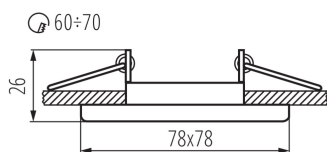

Ozdobný prsteň-komponent svetidla

5905339267474

Bodové svetidlá NESTA sú dostupné vo verzii výklopne alebo pevné. Sú určené pre vstavanú montáž do stropu a veľmi dobre sa hodia ako pomocné osvetlenie v domácnostiach, kaviarňach, reštauráciách, všade tam, kde chceme zvýrazniť zaujímavé prvky miestnosti. Zostavením do skupín, umožníme týmto svetidlám úspešne plniť funkciu hlavného osvetlenia.

VŠEOBECNÉ ÚDAJE:

Farba: chróm

Povinnosť používania samotienených lúčov: áno

Miesto montáže: na zabudovanie do stropu

Miesto používania: vo vnútri

Minimálna vzdialenosť od osvetľovaného objektu: 0,5m

dekoratívny prsteň bez keramickej päty: áno

Výrobok nie je vhodný na zakrytie termoizolačným materiálom: áno

Dĺžka [mm]: 78

Šírka [mm]: 78

Výška [mm]: 26

Montážny otvor [mm]: Ø60-70

TECHNICKÉ PARAMETRE:

Menovité napätie [V]: 12 AC; 12 DC; 220-240 AC

Maximálny výkon [W]: max 10

Trieda ochrany proti zásahu el. prúdom: II/III

Zdroj svetla: MR16/PAR16

Svetelný zdroj v súprave: ne

Päty: Gx5,3/GU10

Rozpätie teploty prostredia, na ktorú môže byť výrobok vystavený [°C]: 5÷25

Materiál korpusu: hliníková zliatina

Nastavenie uhlov svetidla: chýbajúce

Stupeň IP: 20

LOGISTICKÉ ÚDAJE:

Spôsob balenia: 50

Počet kusov v druhom balení: 1

Počet kusov v hromadnom balení: 50

Čistá kusová hmotnosť [g]: 48

Gramáž [g]: 82.2

Dĺžka kusového balenia [cm]: 10.5

Šírka kusového balenia [cm]: 4

Výška kusového balenia [cm]: 8.5

Hmotnosť kartónu [kg]: 4.11

Šírka kartónu [cm]: 23