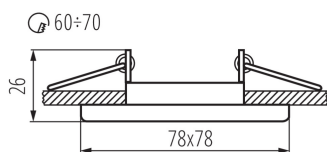

Ozdobný prsteň-komponent svetidla

5905339267481

Bodové svetidlá NESTA sú dostupné vo verzii výklopne alebo pevné. Sú určené pre vstavanú montáž do stropu a veľmi dobre sa hodia ako pomocné osvetlenie v domácnostiach, kaviarňach, reštauráciách, všade tam, kde chceme zvýrazniť zaujímavé prvky miestnosti. Zostavením do skupín, umožníme týmto svetidlám úspešne plniť funkciu hlavného osvetlenia.

VŠEOBECNÉ ÚDAJE:

Farba: matný chróm

Povinnosť používania samotienených lúčov: áno

Miesto montáže: na zabudovanie do stropu

Miesto používania: vo vnútri

Minimálna vzdialenosť od osvetľovaného objektu: 0,5m

dekoratívny prsteň bez keramickej päty: áno

Výrobok nie je vhodný na zakrytie termoizolačným materiálom: áno

Dĺžka [mm]: 78

Šírka [mm]: 78

Výška [mm]: 26

Montážny otvor [mm]: Ø60-70

TECHNICKÉ PARAMETRE:

Menovité napätie [V]: 12 AC; 12 DC; 220-240 AC

Maximálny výkon [W]: max 10

Trieda ochrany proti zásahu el. prúdom: II/III

Zdroj svetla: MR16/PAR16

Svetelný zdroj v súprave: ne

Päta: Gx5,3/GU10

Rozpätie teploty prostredia, na ktorú môže byť výrobok vystavený [°C]: 5÷25

Materiál korpusu: hliníková zliatina

Nastavenie uhlov svetidla: chýbajúce

Stupeň IP: 20

LOGISTICKÉ ÚDAJE:

Spôsob balenia: 50

Počet kusov v druhom balení: 1

Počet kusov v hromadnom balení: 50

Čistá kusová hmotnosť [g]: 48

Gramáž [g]: 82.2

Dĺžka kusového balenia [cm]: 10.5

Šírka kusového balenia [cm]: 4

Výška kusového balenia [cm]: 8.5

Hmotnosť kartónu [kg]: 4.11

Šírka kartónu [cm]: 23