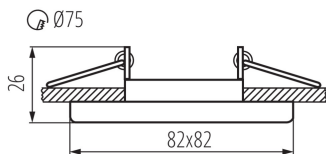

Ozdobný prsteň-komponent svetidla

5905339267504

Bodové svetidlá NESTA sú dostupné vo verzii výklopnej alebo pevnej. Sú určené pre vstavanú montáž do stropu a veľmi dobre sa hodia ako pomocné osvetlenie v domácnostiach, kaviarňach, reštauráciách, všade tam, kde chceme zvýrazniť zaujímavé prvky miestnosti. Zostavením do skupín, umožníme týmto svetidlám úspešne plniť funkciu hlavného osvetlenia.

VŠEOBECNÉ ÚDAJE:

Farba: čierna matná

Povinnosť používania samotienených lúčov: áno

Miesto montáže: na zabudovanie do stropu

Miesto používania: vo vnútri

Minimálna vzdialenosť od osvetľovaného objektu: 0,5m

dekoratívny prsteň bez keramickej päty: áno

Výrobok nie je vhodný na zakrytie termoizolačným materiálom: áno

Dĺžka [mm]: 82

Šírka [mm]: 82

Výška [mm]: 26

Montážny otvor [mm]: Ø75

TECHNICKÉ PARAMETRE:

Menovité napätie [V]: 12 AC; 12 DC; 220-240 AC

Maximálny výkon [W]: max 10

Trieda ochrany proti zásahu el. prúdom: II/III

Zdroj svetla: MR16/PAR16

Svetelný zdroj v súprave: ne

Päta: Gx5,3/GU10

Rozpätie teploty prostredia, na ktorú môže byť výrobok vystavený [°C]: 5÷25

Materiál korpusu: hliníková zliatina

Nastavenie uhlov svetidla: v jednej osi

Nastavenie uhlov svetidla [°]: 30

Stupeň IP: 20

LOGISTICKÉ ÚDAJE:

Spôsob balenia: 50

Počet kusov v druhom balení: 1

Počet kusov v hromadnom balení: 50

Čistá kusová hmotnosť [g]: 74

Gramáž [g]: 108.4

Dĺžka kusového balenia [cm]: 10.5

Šírka kusového balenia [cm]: 4.5

Výška kusového balenia [cm]: 8.5

Hmotnosť kartónu [kg]: 5.42