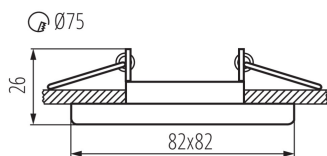

Ozdobný prsteň-komponent svetidla

5905339267511

Bodové svetidlá NESTA sú dostupné vo verzii výklopné alebo pevné. Sú určené pre vstavanú montáž do stropu a veľmi dobre sa hodia ako pomocné osvetlenie v domácnostiach, kaviarňach, reštauráciách, všade tam, kde chceme zvýrazniť zaujímavé prvky miestnosti. Zostavením do skupín, umožníme týmto svetidlám úspešne plniť funkciu hlavného osvetlenia.

VŠEOBECNÉ ÚDAJE:

Farba: chróm

Povinnosť používania samotienených lúčov: áno

Miesto montáže: na zabudovanie do stropu

Miesto používania: vo vnútri

Minimálna vzdialenosť od osvetľovaného objektu: 0,5m

dekoratívny prsteň bez keramickej päty: áno

Výrobok nie je vhodný na zakrytie termoizolačným materiálom: áno

Dĺžka [mm]: 82

Šírka [mm]: 82

Výška [mm]: 26

Montážny otvor [mm]: Ø75

TECHNICKÉ PARAMETRE:

Menovité napätie [V]: 12 AC; 12 DC; 220-240 AC

Maximálny výkon [W]: max 10

Trieda ochrany proti zásahu el. prúdom: II/III

Zdroj svetla: MR16/PAR16

Svetelný zdroj v súprave: ne

Päty: Gx5,3/GU10

Rozpätie teploty prostredia, na ktorú môže byť výrobok vystavený [°C]: 5÷25

Materiál korpusu: hliníková zliatina

Nastavenie uhlov svetidla: v jednej osi

Nastavenie uhlov svetidla [°]: 30

Stupeň IP: 20

LOGISTICKÉ ÚDAJE:

Spôsob balenia: 50

Počet kusov v druhom balení: 1

Počet kusov v hromadnom balení: 50

Čistá kusová hmotnosť [g]: 74

Gramáž [g]: 108.4

Dĺžka kusového balenia [cm]: 10.5

Šírka kusového balenia [cm]: 4.5

Výška kusového balenia [cm]: 8.5

Hmotnosť kartónu [kg]: 5.42