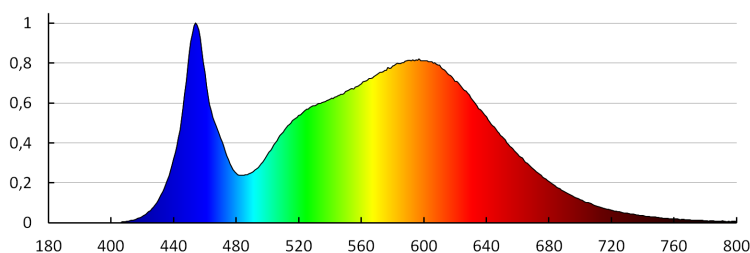

KANLUX S.A. (kat 27156) HB PRO LED HI 150W-NW / LDC (Polar)

DODATOČNÉ INFORMÁCIE:

•