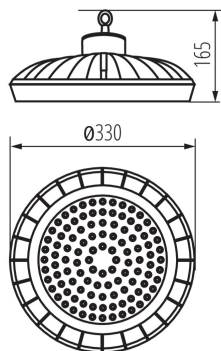

27156 HB PRO LED HI 150W-NW

Stropné svietidlo LED high bay