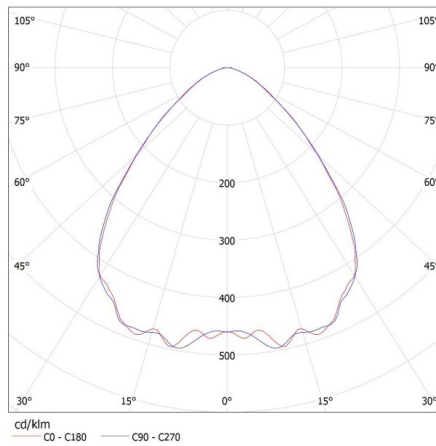

KANLUX S.A. (kat 27156+33197) HB PRO LED HI 150W-NW + GRID / LDC (Polar)

Luminaire: KANLUX S.A. (kat 27156+33197) HB PRO LED HI 150W-NW + GRID
Lamps: 1 x HB PRO LED HI 150W-NW