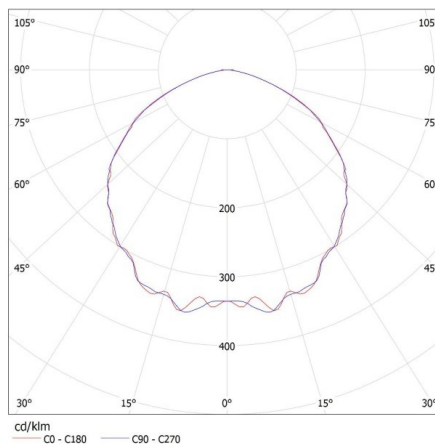

KANLUX S.A. (kat 27156+33194+33197) HB PRO LED HI 150W-NW + LENS 120D + GRID / LDC (Polar)

PRÍSLUŠENSTVO

33193

HBPH LENS 120D 100W

šošovka 120° pre
HB PRO HI 100W,
HBPH LENS 120D
100W (33193)

33194

HBPH LENS 120D 150W

šošovka 120° pro
HB PRO HI 150W,
HBPH LENS 120D
150W (33194)