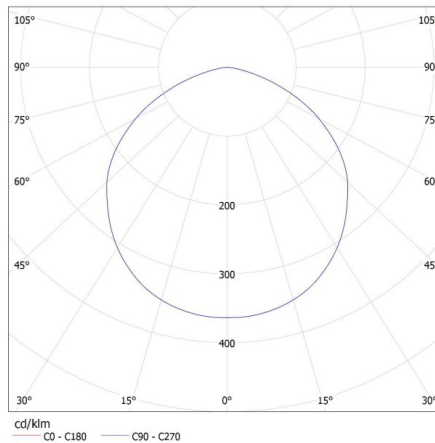

27156 HB PRO LED HI 150W-NW

Stropné svietidlo LED high bay

Luminaire: KANLUX S.A. (kat 27156+33194) HB PRO LED HI 150W-NW + LENS 120D
Lamps: 1 x HB PRO LED HI 150W-NW