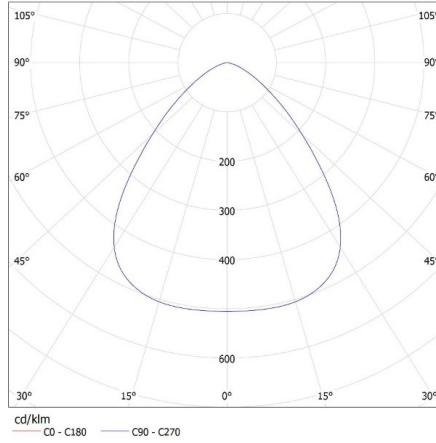

27156 HB PRO LED HI 150W-NW

Stropné svietidlo LED high bay