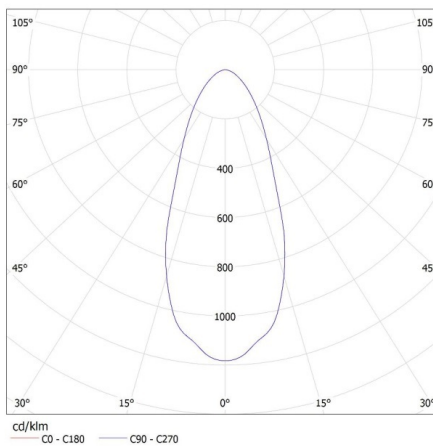

27156 HB PRO LED HI 150W-NW

Stropné svietidlo LED high bay

KANLUX S.A. (kat 27156+33191) HB PRO LED HI 150W-NW + LENS 50D / LDC (Polar)