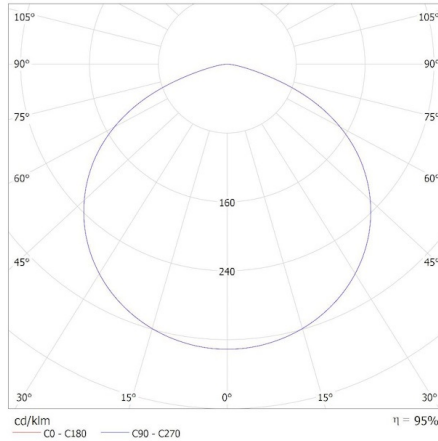

27163 HB PRO STRONG 100W-NW

Stropné svetidlo LED high bay

KANLUX S.A. (kat 27163 + 38139) HB PRO STRONG 100W-NW + LENS 120D / Krzywa rozsyłu światła (biegunowo)

Oprawa: KANLUX S.A. (kat 27163 + 38139) HB PRO STRONG 100W-NW + LENS 120D
Lampy: 1 x HB PRO STRONG 100W-NW 10