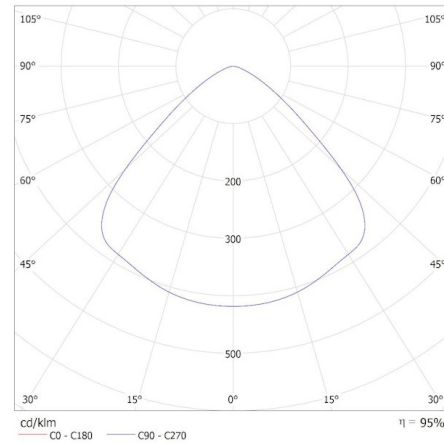

27163 HB PRO STRONG 100W-NW

Stropné svetidlo LED high bay