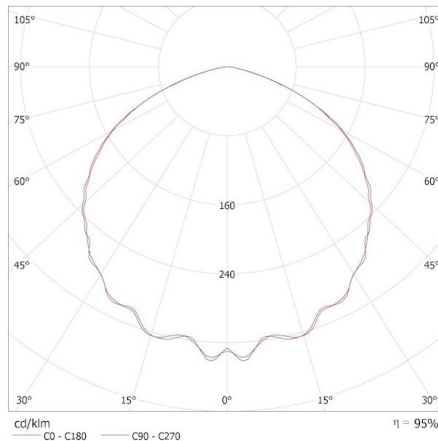

KANLUX S.A. (kat 27163 + 38139 + 38135) HB PRO STRONG 100W-NW + LENS 120D + GRID / Krzywa rozsyłu światła (biegunowo)

Oprawa: KANLUX S.A. (kat 27163 + 38139 + 38135) HB PRO STRONG 100W-NW + LENS 120D + GRID
Lampy: 1 x HB PRO STRONG 100W-NW 10