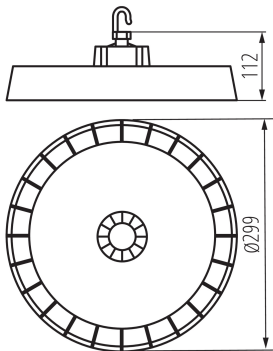

27163 HB PRO STRONG 100W-NW

Stropné svietidlo LED high bay