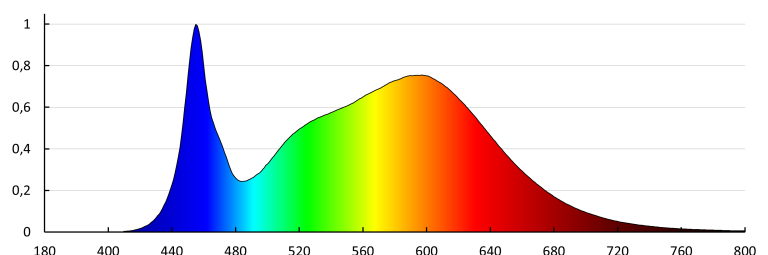

KANLUX S.A. (kat 27163) HB PRO STRONG 100W-NW / Krzywa rozsyłu światła (biegunowo)

DODATOČNÉ INFORMÁCIE:

- 5-ročná záruka podľa podmienok vyhlásenia o záruke, ktoré je dostupné na webovej stránke
- IK10 sa získa pri použití ochrannej mriežky (bez mriežky IK08).