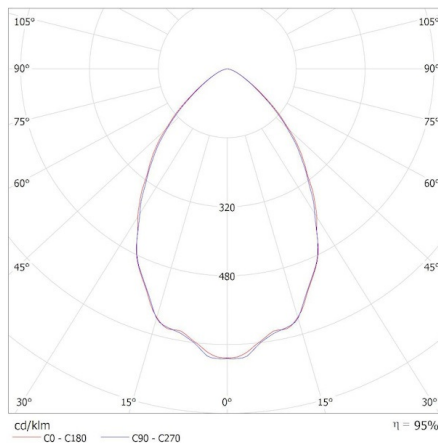

KANLUX S.A. (kat 27163 + 38138 + 38135) HB PRO STRONG 100W-NW + LENS 60D + GRID / Krzywa rozsyłu światła (biegunowo)

Oprawa: KANLUX S.A. (kat 27163 + 38138 + 38135) HB PRO STRONG 100W-NW + LENS 60D + GRID
Lampy: 1 x HB PRO STRONG 100W-NW 10