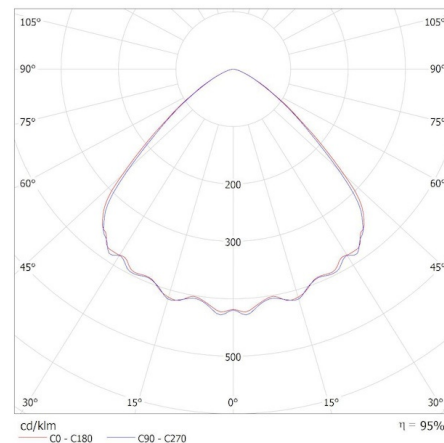

KANLUX S.A. (kat 27163 + 38135) HB PRO STRONG 100W-NW + GRID / Krzywa rozsyłu światła (biegunowo)

Oprawa: KANLUX S.A. (kat 27163 + 38135) HB PRO STRONG 100W-NW + GRID
Lampy: 1 x HB PRO STRONG 100W-NW 10