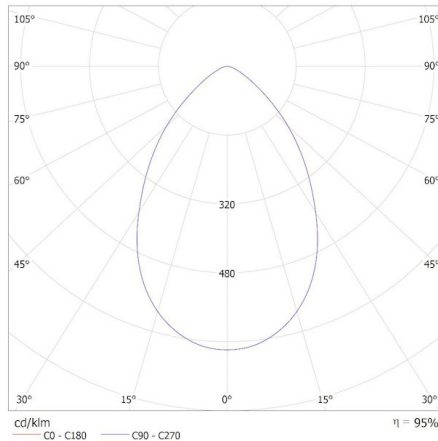

27163 HB PRO STRONG 100W-NW

Stropné svetidlo LED high bay

KANLUX S.A. (kat 27163 + 38138) HB PRO STRONG 100W-NW + LENS 60D / Krzywa rozsyłu światła (biegunowo)