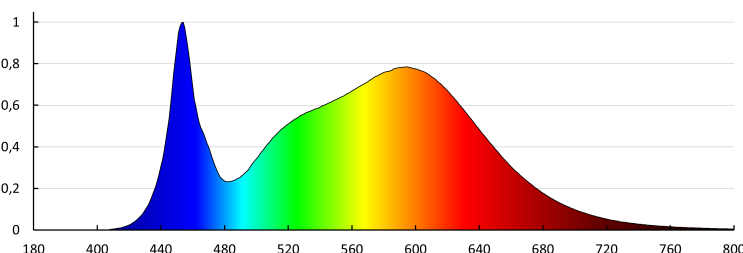

DODATOČNÉ INFORMÁCIE:

- 5-ročná záruka podľa podmienok vyhlásenia o záruke, ktoré je dostupné na webovej stránke
- IK10 sa získa pri použití ochrannej mriežky (bez mriežky IK08).