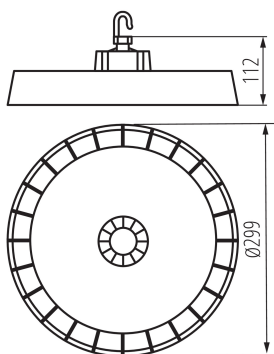

27164 HB PRO STRONG 150W D

Stropné svietidlo LED high bay

5905339271648

Kanlux HB PRE STRONG DALI je svietidlo typu high-bay so svetelnou účinnosťou 170 lm/W. Svietidlo 150W je vybavené zdrojom, ktorý komunikuje s ostatnými zariadeniami pomocou protokolu DALI (DALI2). Použitie protokolu DALI zaisťuje centrálné riadenie osvetlenia objektu a umožňuje oi využitie prirodzeného svetla na úsporu energie a tiež napríklad udržiavanie osvetlenia chodieb alebo iných miestností, kde je vyžadovaná nízka intenzita svetla, aby to bolo na jednej strane bezpečné a na strane druhej pohodlné. Dôležitá je tiež možnosť integrácie s ďalšími systémami stavebného dozoru. Svietidlo HB PRE STRONG DALI nefunguje so systémom Switch-DIM/Touch-DIM pomocou monostabilného tlačidla. Bezpečnosť a všestrannosť tohto svietidla sú zásadné, a preto je Kanlux HB PRO STRONG DALI (rovnako ako ostatné verzie tohto radu) vybavené solídnymi bezpečnostnými prvkami. Ochrana proti mechanickému poškodeniu na úrovni IK10 (pomocou ochrannej sieťky) a odolnosť proti vnikaniu vody a pevných látok na úrovni IP65 robí z tohto svietidla bezpečnú voľbu pre rôzne aplikácie. Kanlux HB PRO STRONG DALI má 5-ročnú záruku a 50 000 hodín používania. Široká škála dostupného príslušenstva, ako sú ochranné mriežky, šošovky a nástenné a stropné držiaky, vám navyše umožní prispôbiť svietidlo konkrétnym potrebám vášho priestoru.

VŠEOBECNÉ ÚDAJE:

Farba: sivá

Miesto montáže: pre zavesenie na strop

Miesto používania: vo vnútri a vonku

Minimálna vzdialenosť od osvetľovaného objektu: 1m

Možnosť spolupráce so stmievačom: DALI

Výška [mm]: 112

Priemer [mm]: 299

Obsah ortuti: nie

Obsah ortuti v lampe [mg]: 0

Integrovaný LED zdroj svetla: áno

TECHNICKÉ PARAMETRE:

Menovité napätie [V]: 220-240 AC

Menovitá frekvencia [Hz]: 50

Maximálny výkon [W]: 150

Trieda ochrany proti zásahu el. prúdom: I

Typ diódy: LED SMD

Svetelný tok [lm]: 25500

Farba svetla: biela